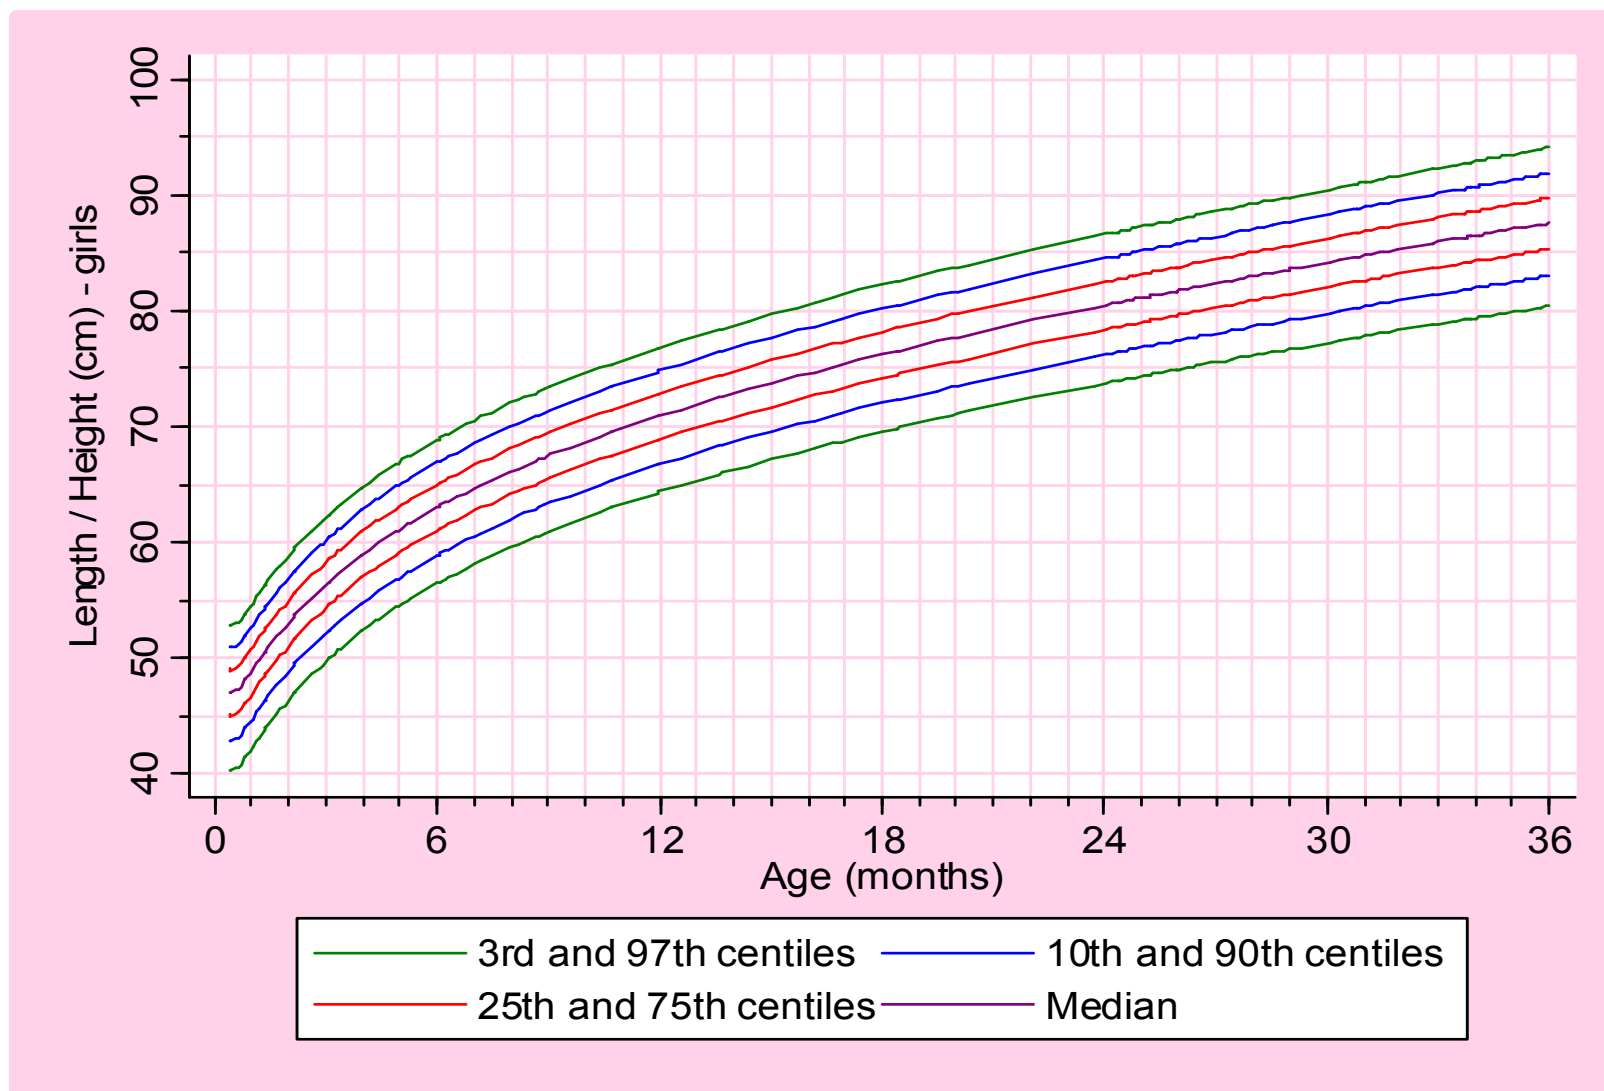

## Longitud / talla hasta los 3 años en niñas. (cm)

<b>Edad</b>	<b>p3</b>	<b>p10</b>	<b>p25</b>	<b>Mediana</b>	<b>p75</b>	<b>p90</b>	<b>p97</b>
0 < 1 meses	41.64	44.16	46.34	48.37	50.30	52.18	54.11
1 < 2 meses	44.09	46.59	48.76	50.79	52.72	54.60	56.55
2 < 3 meses	48.05	50.52	52.68	54.70	56.64	58.53	60.49
3 < 4 meses	50.93	53.38	55.54	57.56	59.49	61.39	63.36
4 < 5 meses	53.63	56.07	58.21	60.23	62.17	64.07	66.05
5 < 6 meses	54.94	57.37	59.52	61.54	63.48	65.38	67.36
6 < 7 meses	56.92	59.35	61.49	63.51	65.45	67.36	69.34
7 < 8 meses	58.72	61.14	63.28	65.30	67.24	69.16	71.15
8 < 9 meses	60.33	62.74	64.88	66.90	68.85	70.77	72.76
9 < 10 meses	61.33	63.74	65.88	67.90	69.85	71.77	73.77
10 < 11 meses	62.84	65.24	67.38	69.40	71.36	73.28	75.29
11 < 12 meses	64.31	66.72	68.86	70.88	72.84	74.77	76.78
12 < 13 meses	64.92	67.33	69.47	71.50	73.46	75.39	77.40
13 < 18 meses	67.55	69.97	72.12	74.15	76.12	78.07	80.10
18 < 24 meses	70.94	73.38	75.55	77.60	79.60	81.56	83.62
2 < 3 años	77.11	79.64	81.90	84.04	86.12	88.18	90.34

# Longitud / talla hasta los 3 años en niñas. (cm)

# Longitud / talla hasta los 3 años en niñas. (cm) Comparación con la población de referencia<sup>(\*)</sup>.

# Talla de los 3 a los 15 años en niñas. (cm)