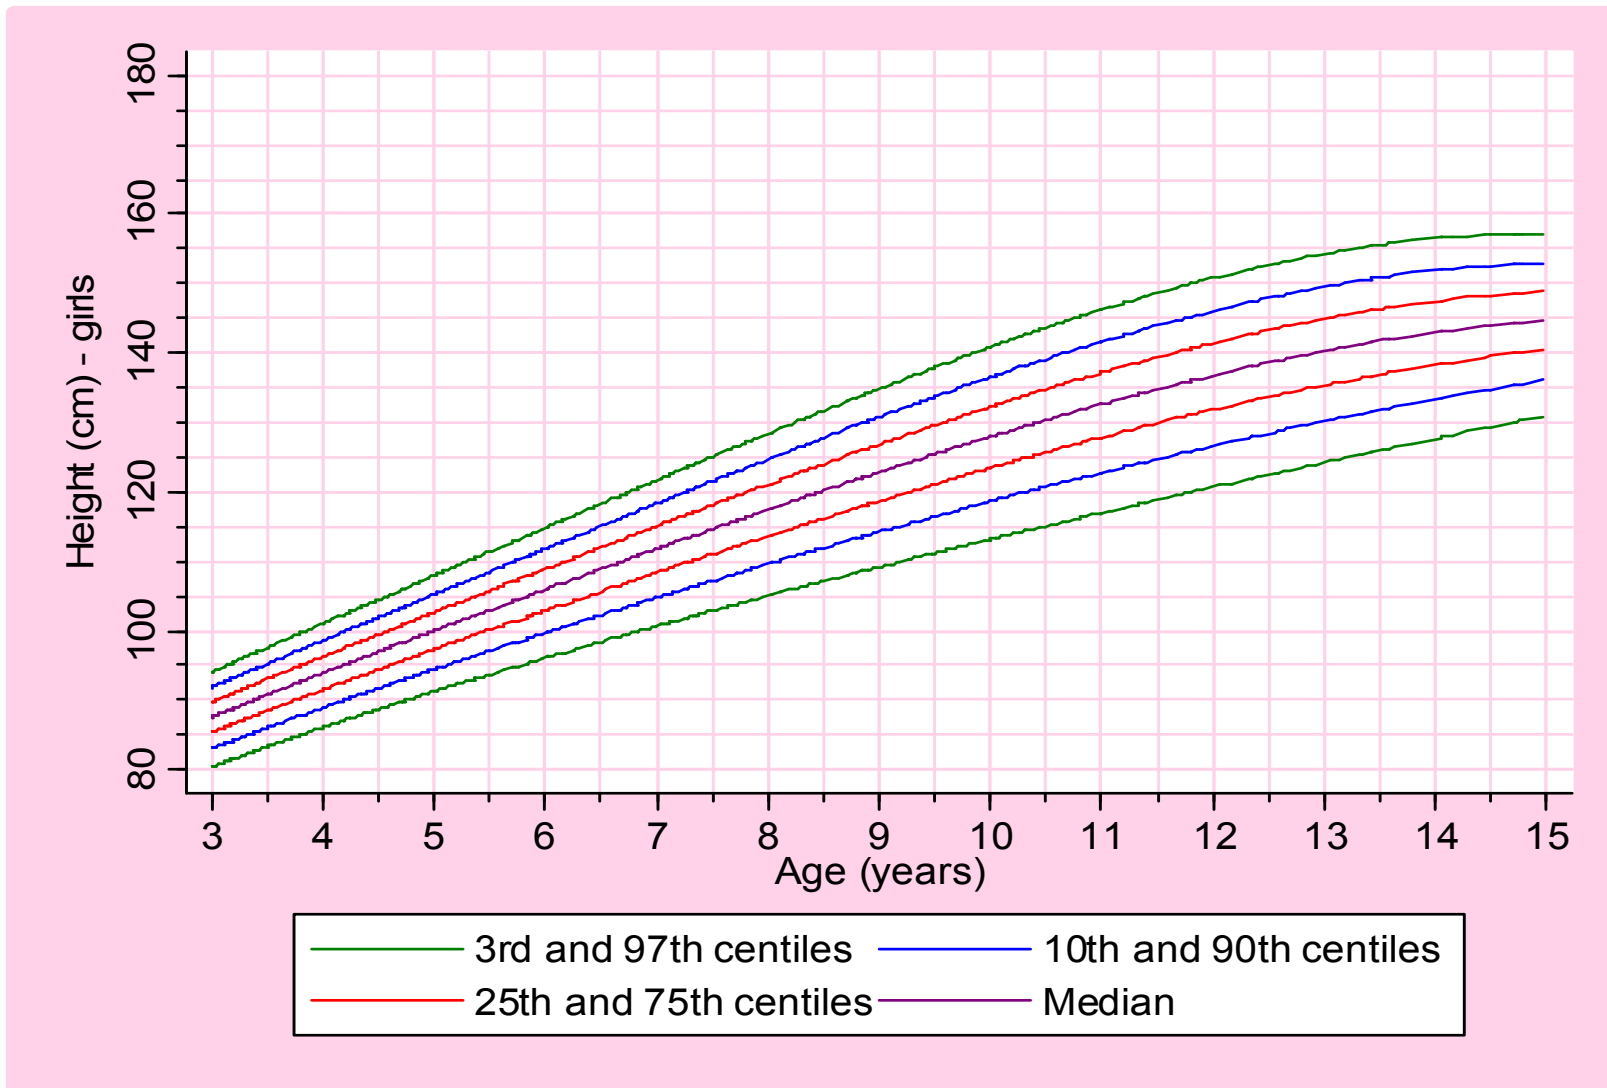

# Longitud / talla hasta los 3 años en niñas. (cm)

# Longitud / talla hasta los 3 años en niñas. (cm) Comparación con la población de referencia<sup>(\*)</sup>.

## Talla de los 3 a los 15 años en niñas. (cm)

<b>Edad</b>	<b>p3</b>	<b>p10</b>	<b>p25</b>	<b>Mediana</b>	<b>p75</b>	<b>p90</b>	<b>p97</b>
3 < 4 años	82.83	85.54	87.96	90.26	92.49	94.70	97.01
4 < 5 años	88.66	91.68	94.38	96.94	99.41	101.86	104.42
5 < 6 años	93.67	97.07	100.09	102.96	105.73	108.46	111.32
6 < 7 años	98.34	102.17	105.58	108.79	111.90	114.95	118.14
7 < 8 años	102.56	106.85	110.65	114.22	117.66	121.05	124.57
8 < 9 años	107.34	112.17	116.43	120.44	124.28	128.06	131.98
9 < 10 años	111.29	116.56	121.20	125.55	129.72	133.80	138.05
10 < 11 años	115.00	120.63	125.57	130.20	134.63	138.97	143.48
11 < 12 años	118.88	124.76	129.93	134.76	139.40	143.93	148.63
12 < 13 años	122.46	128.41	133.65	138.56	143.26	147.86	152.63
13 < 14 años	125.67	131.50	136.63	141.45	146.08	150.61	155.32
14 < 15 años	129.44	134.79	139.53	144.00	148.31	152.54	156.95

# Talla de los 3 a los 15 años en niñas. (cm)