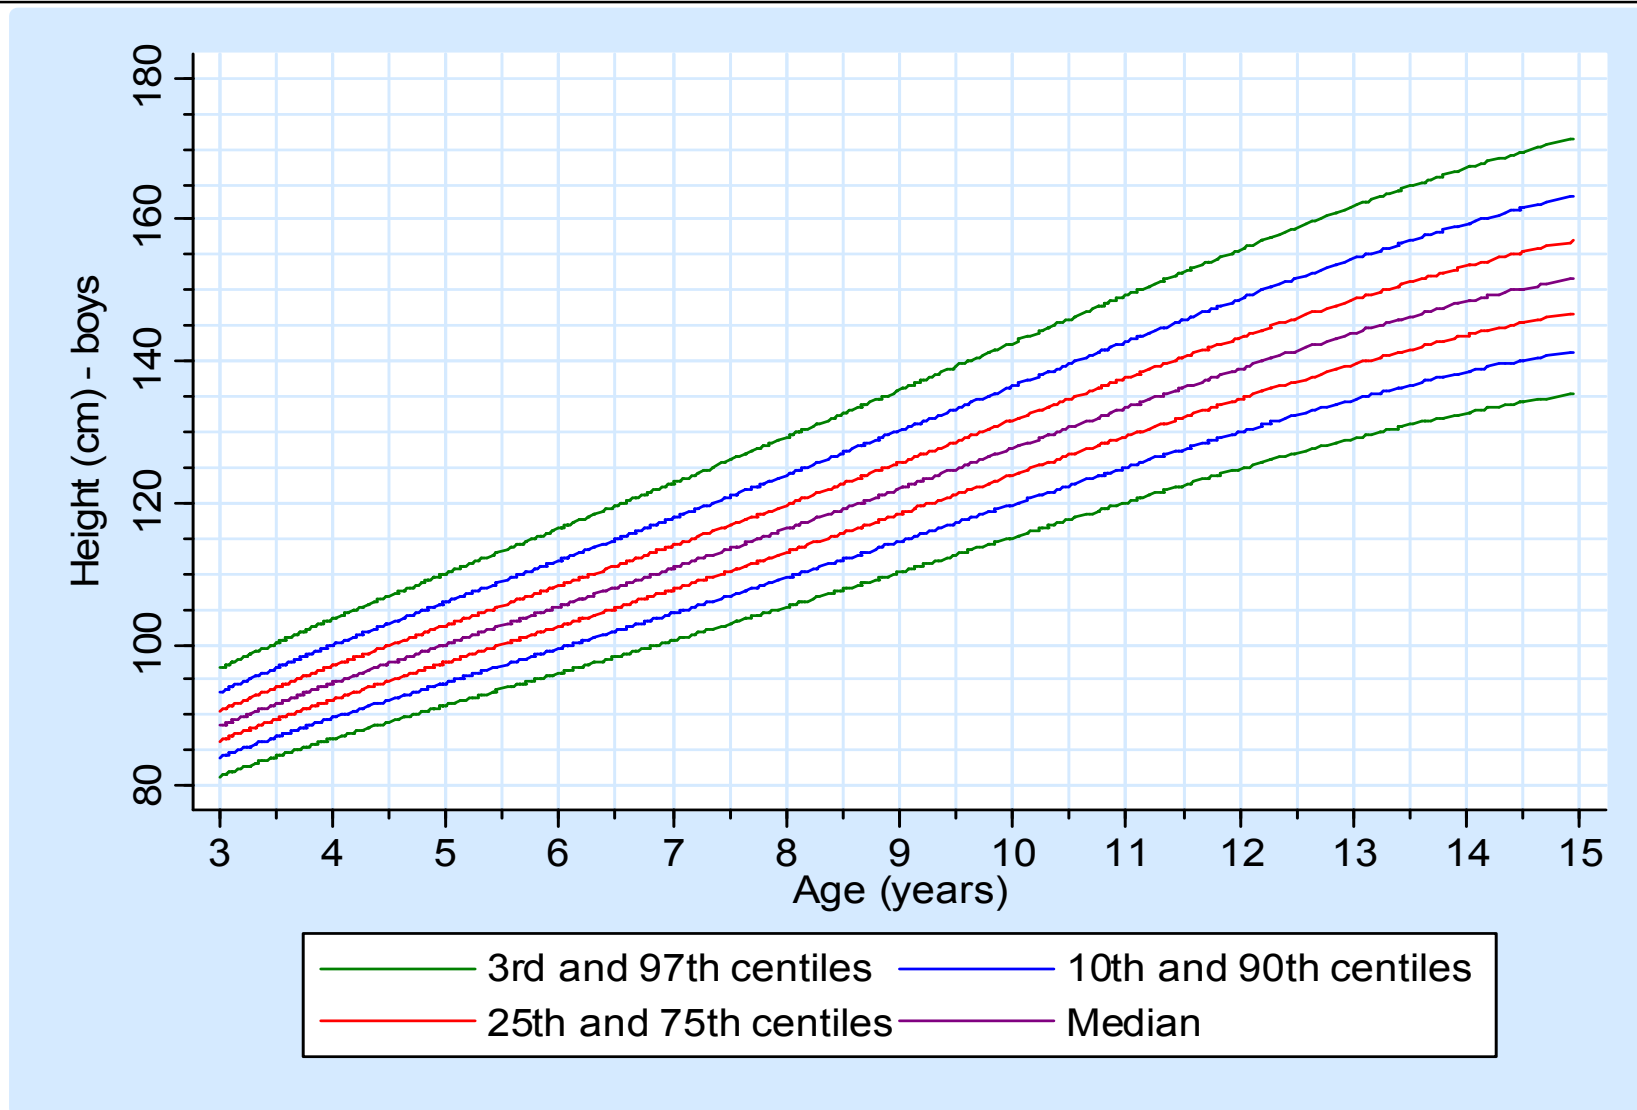

Longitud / talla hasta los 3 años en niños. (cm)

Longitud / talla hasta los 3 años en niños. (cm) Comparación con la población de referencia^(*).

(*): Estudio de la Fundación Faustino Orbeogo

Talla de los 3 a los 15 años en niños. (cm)

| Edad | 3p | 10p | 25p | Mediana | 75p | 90p | 97p |
|--------------|-----------|------------|------------|----------------|------------|------------|------------|
| 3 < 4 años | 84.19 | 86.98 | 89.44 | 91.65 | 93.96 | 96.74 | 100.24 |
| 4 < 5 años | 89.35 | 92.44 | 95.17 | 97.63 | 100.20 | 103.31 | 107.23 |
| 5 < 6 años | 93.71 | 97.09 | 100.06 | 102.75 | 105.56 | 108.96 | 113.27 |
| 6 < 7 años | 98.11 | 101.76 | 104.98 | 107.90 | 110.95 | 114.65 | 119.35 |
| 7 < 8 años | 102.84 | 106.78 | 110.26 | 113.42 | 116.73 | 120.76 | 125.87 |
| 8 < 9 años | 107.59 | 111.81 | 115.55 | 118.94 | 122.50 | 126.84 | 132.36 |
| 9 < 10 años | 112.58 | 117.09 | 121.09 | 124.72 | 128.54 | 133.20 | 139.13 |
| 10 < 11 años | 117.85 | 122.66 | 126.94 | 130.83 | 134.92 | 139.91 | 146.27 |
| 11 < 12 años | 122.44 | 127.52 | 132.04 | 136.16 | 140.49 | 145.78 | 152.54 |
| 12 < 13 años | 126.70 | 132.05 | 136.81 | 141.15 | 145.72 | 151.31 | 158.46 |
| 13 < 14 años | 130.87 | 136.51 | 141.54 | 146.12 | 150.95 | 156.87 | 164.45 |
| 14 < 15 años | 133.89 | 139.78 | 145.04 | 149.85 | 154.91 | 161.13 | 169.10 |

Talla de los 3 a los 15 años en niños. (cm)

Talla de los 3 a los 15 años en niños. (cm). Comparación con la población de referencia^(*).