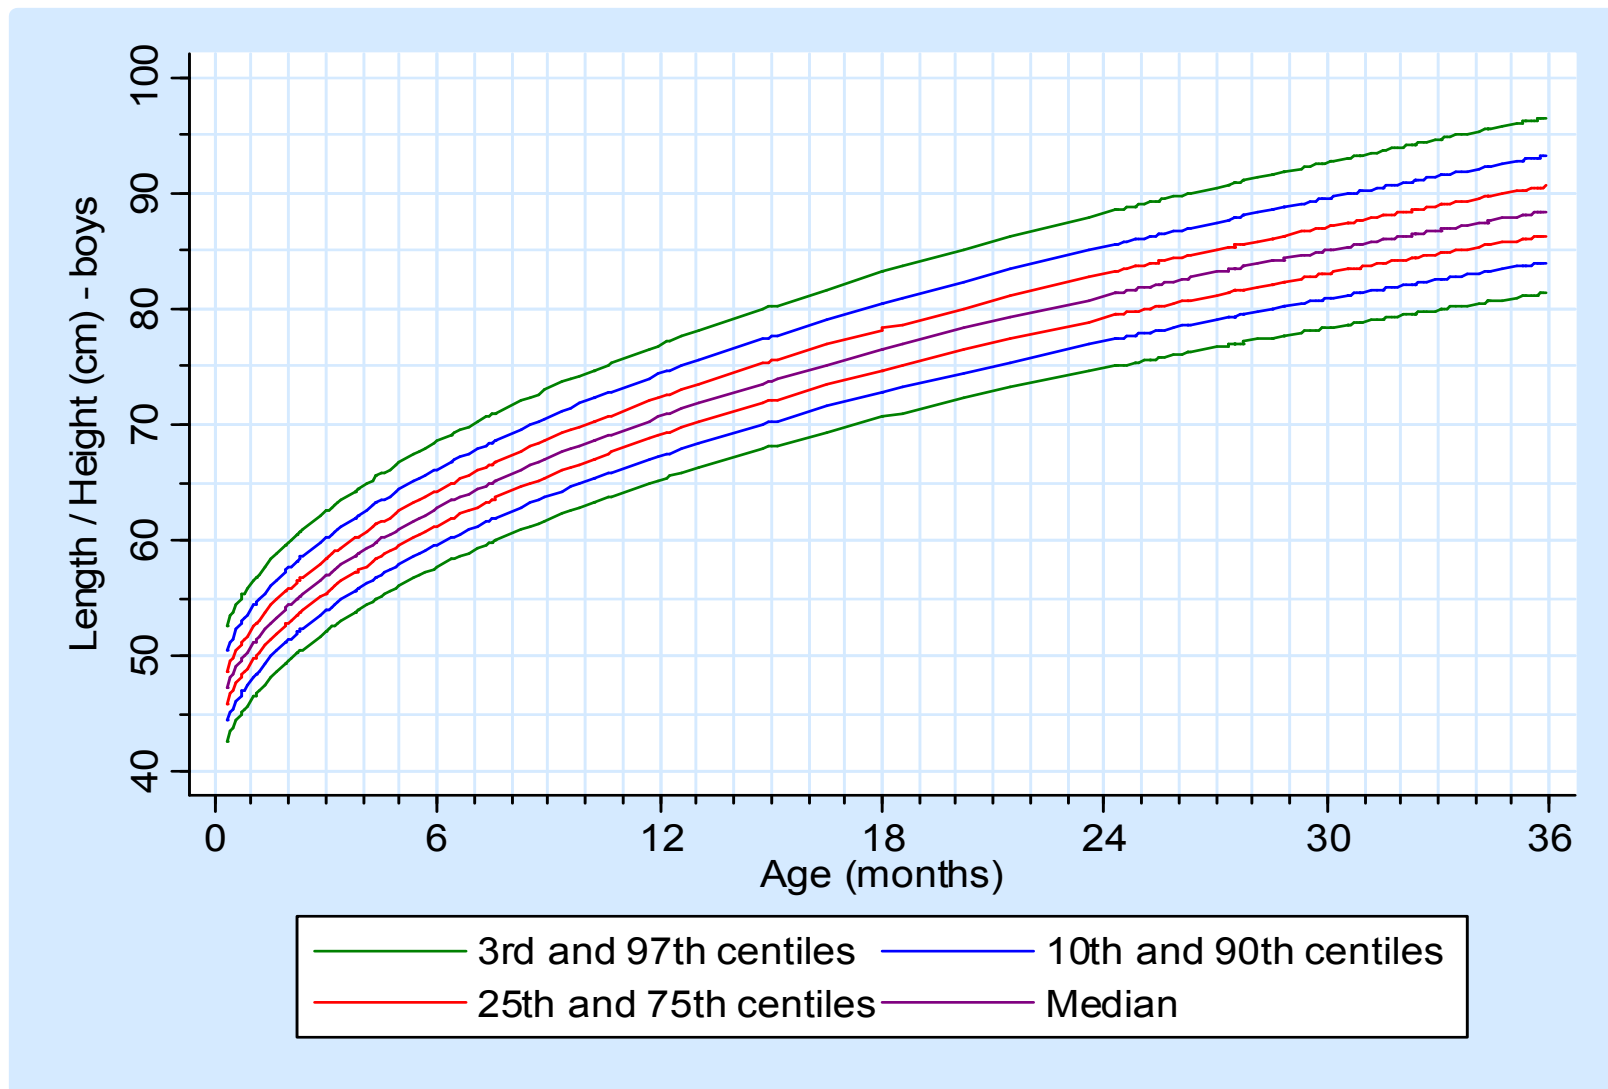

Longitud / talla hasta los 3 años en niños. (cm)

Edad	p3	p10	p25	Mediana	p75	p90	p97
0 < 1 meses	43.36	45.06	46.57	47.94	49.37	51.12	53.35
1 < 2 meses	47.80	49.55	51.08	52.48	53.93	55.70	57.93
2 < 3 meses	50.73	52.51	54.07	55.48	56.96	58.74	61.00
3 < 4 meses	53.27	55.08	56.67	58.11	59.61	61.41	63.70
4 < 5 meses	55.22	57.06	58.68	60.14	61.65	63.48	65.79
5 < 6 meses	57.10	58.97	60.61	62.09	63.63	65.49	67.82
6 < 7 meses	58.41	60.31	61.97	63.47	65.02	66.90	69.26
7 < 8 meses	59.77	61.70	63.38	64.90	66.47	68.37	70.76
8 < 9 meses	61.36	63.31	65.02	66.56	68.16	70.09	72.52
9 < 10 meses	62.61	64.59	66.33	67.89	69.51	71.47	73.92
10 < 11 meses	63.55	65.55	67.30	68.88	70.52	72.50	74.98
11 < 12 meses	65.05	67.09	68.87	70.48	72.14	74.15	76.68
12 < 13 meses	65.59	67.65	69.45	71.06	72.74	74.76	77.30
13 < 18 meses	68.00	70.12	71.97	73.64	75.37	77.46	80.08
18 < 24 meses	72.02	74.27	76.24	78.01	79.84	82.06	84.84
2 < 3 años	78.46	80.97	83.16	85.14	87.20	89.67	92.79

Longitud / talla hasta los 3 años en niños. (cm)

Longitud / talla hasta los 3 años en niños. (cm) Comparación con la población de referencia^(*).

(*): Estudio de la Fundación Faustino Orbeagozo

Talla de los 3 a los 15 años en niños. (cm)

Talla de los 3 a los 15 años en niños. (cm)

Talla de los 3 a los 15 años en niños. (cm). Comparación con la población de referencia^(*).

(*): Estudio de la Fundación Faustino Orbeagozo