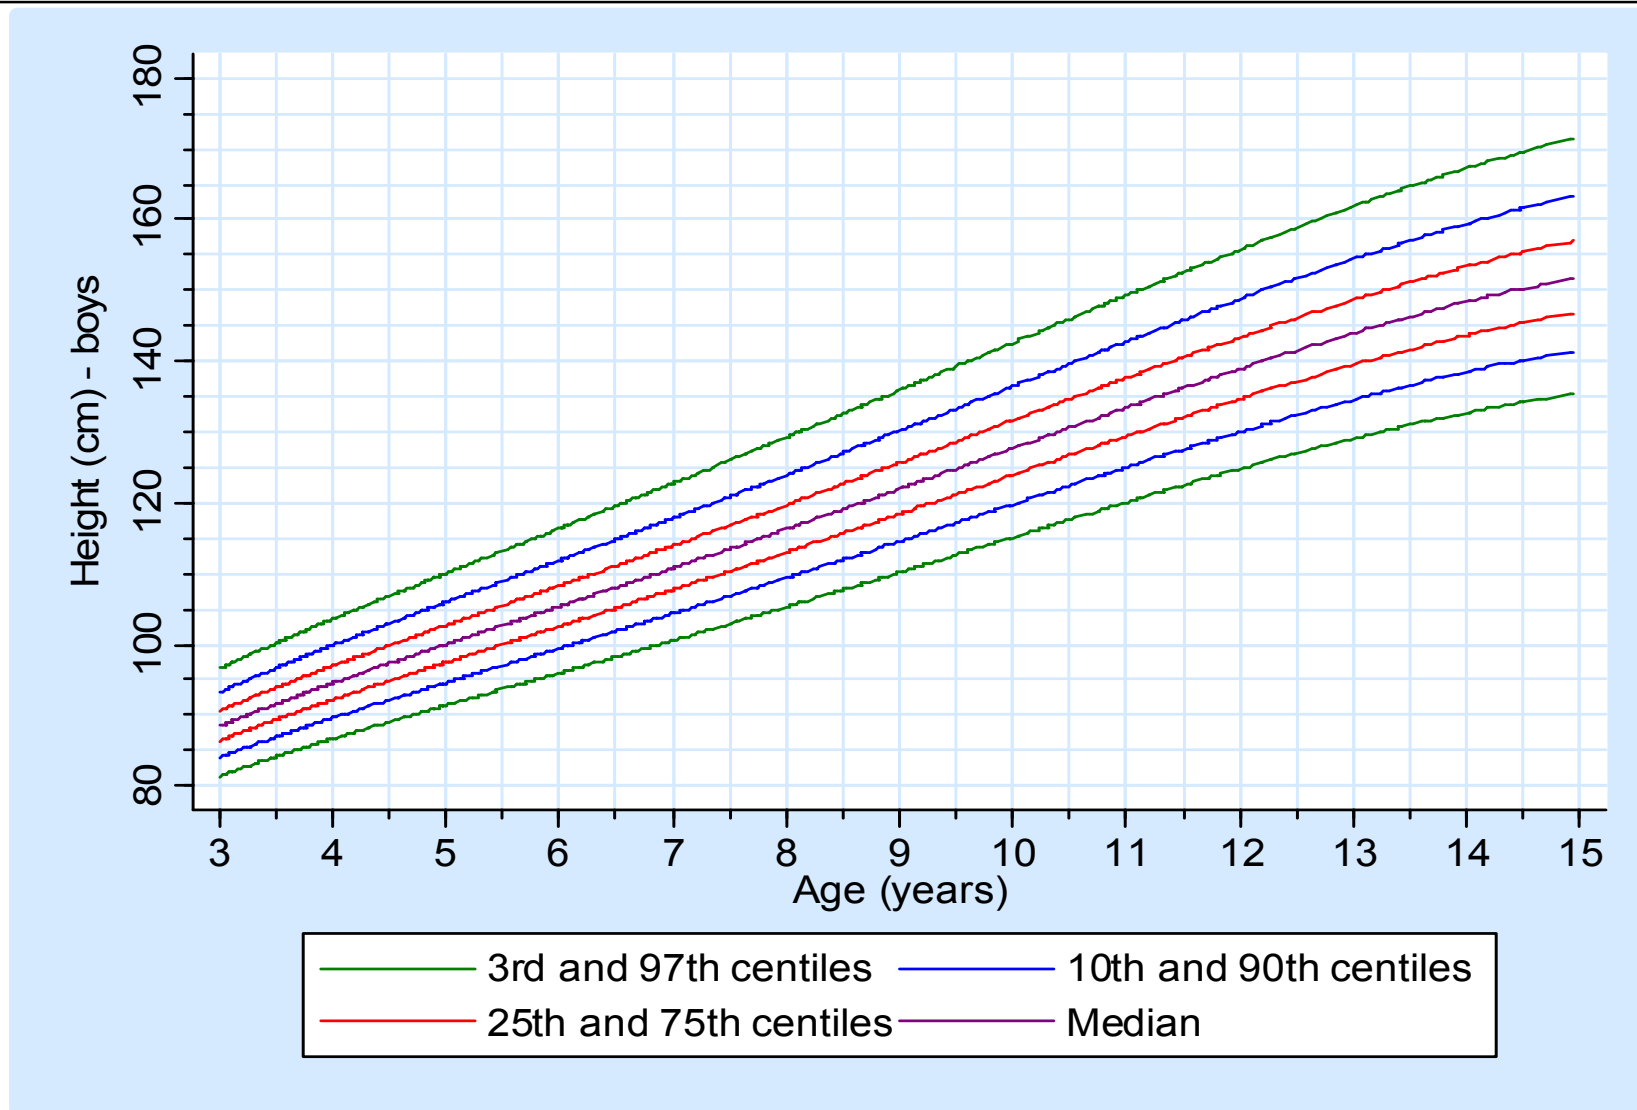

Longitud / talla hasta los 3 años en niños. (cm)

Longitud / talla hasta los 3 años en niños. (cm) Comparación con la población de referencia^(*).

(*): Estudio de la Fundación Faustino Orbeagozo

Talla de los 3 a los 15 años en niños. (cm)

Edad	3p	10p	25p	Mediana	75p	90p	97p
3 < 4 años	84.19	86.98	89.44	91.65	93.96	96.74	100.24
4 < 5 años	89.35	92.44	95.17	97.63	100.20	103.31	107.23
5 < 6 años	93.71	97.09	100.06	102.75	105.56	108.96	113.27
6 < 7 años	98.11	101.76	104.98	107.90	110.95	114.65	119.35
7 < 8 años	102.84	106.78	110.26	113.42	116.73	120.76	125.87
8 < 9 años	107.59	111.81	115.55	118.94	122.50	126.84	132.36
9 < 10 años	112.58	117.09	121.09	124.72	128.54	133.20	139.13
10 < 11 años	117.85	122.66	126.94	130.83	134.92	139.91	146.27
11 < 12 años	122.44	127.52	132.04	136.16	140.49	145.78	152.54
12 < 13 años	126.70	132.05	136.81	141.15	145.72	151.31	158.46
13 < 14 años	130.87	136.51	141.54	146.12	150.95	156.87	164.45
14 < 15 años	133.89	139.78	145.04	149.85	154.91	161.13	169.10

Talla de los 3 a los 15 años en niños. (cm)

Talla de los 3 a los 15 años en niños. (cm). Comparación con la población de referencia^(*).

(*): Estudio de la Fundación Faustino Orbeagozo