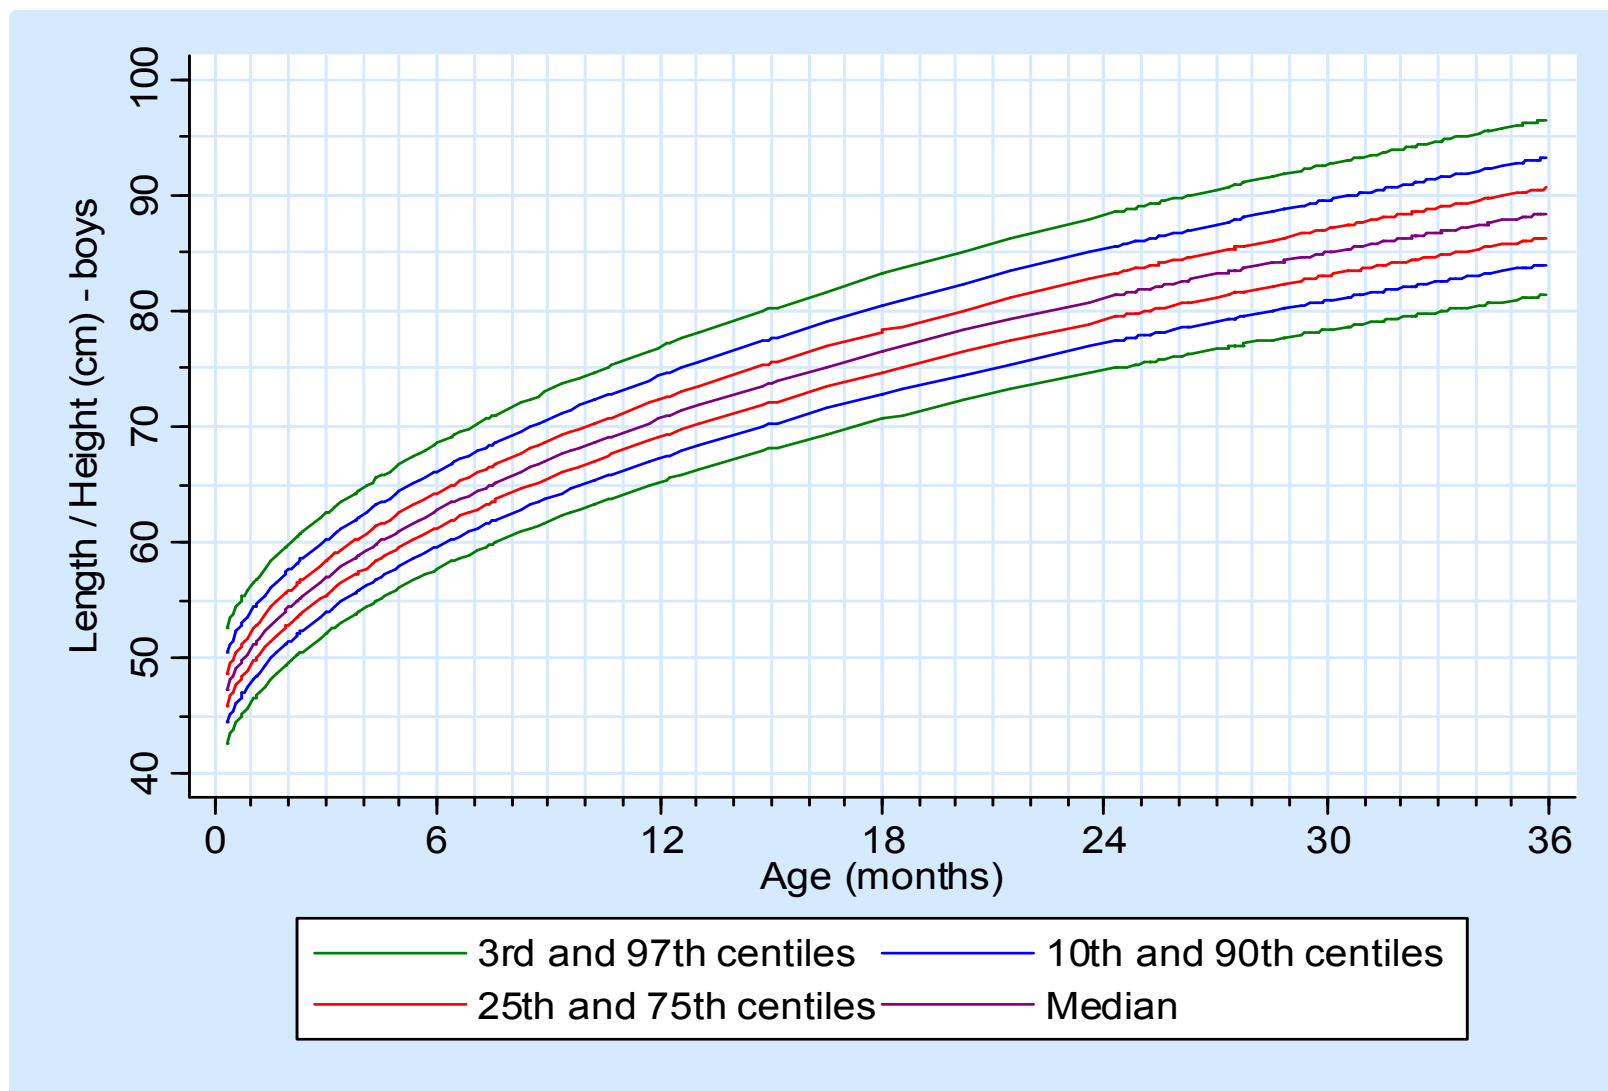

Longitud / talla hasta los 3 años en niños. (cm)

| Edad | p3 | p10 | p25 | Mediana | p75 | p90 | p97 |
|---------------|-----------|------------|------------|----------------|------------|------------|------------|
| 0 < 1 meses | 43.36 | 45.06 | 46.57 | 47.94 | 49.37 | 51.12 | 53.35 |
| 1 < 2 meses | 47.80 | 49.55 | 51.08 | 52.48 | 53.93 | 55.70 | 57.93 |
| 2 < 3 meses | 50.73 | 52.51 | 54.07 | 55.48 | 56.96 | 58.74 | 61.00 |
| 3 < 4 meses | 53.27 | 55.08 | 56.67 | 58.11 | 59.61 | 61.41 | 63.70 |
| 4 < 5 meses | 55.22 | 57.06 | 58.68 | 60.14 | 61.65 | 63.48 | 65.79 |
| 5 < 6 meses | 57.10 | 58.97 | 60.61 | 62.09 | 63.63 | 65.49 | 67.82 |
| 6 < 7 meses | 58.41 | 60.31 | 61.97 | 63.47 | 65.02 | 66.90 | 69.26 |
| 7 < 8 meses | 59.77 | 61.70 | 63.38 | 64.90 | 66.47 | 68.37 | 70.76 |
| 8 < 9 meses | 61.36 | 63.31 | 65.02 | 66.56 | 68.16 | 70.09 | 72.52 |
| 9 < 10 meses | 62.61 | 64.59 | 66.33 | 67.89 | 69.51 | 71.47 | 73.92 |
| 10 < 11 meses | 63.55 | 65.55 | 67.30 | 68.88 | 70.52 | 72.50 | 74.98 |
| 11 < 12 meses | 65.05 | 67.09 | 68.87 | 70.48 | 72.14 | 74.15 | 76.68 |
| 12 < 13 meses | 65.59 | 67.65 | 69.45 | 71.06 | 72.74 | 74.76 | 77.30 |
| 13 < 18 meses | 68.00 | 70.12 | 71.97 | 73.64 | 75.37 | 77.46 | 80.08 |
| 18 < 24 meses | 72.02 | 74.27 | 76.24 | 78.01 | 79.84 | 82.06 | 84.84 |
| 2 < 3 años | 78.46 | 80.97 | 83.16 | 85.14 | 87.20 | 89.67 | 92.79 |

Longitud / talla hasta los 3 años en niños. (cm)

Longitud / talla hasta los 3 años en niños. (cm) Comparación con la población de referencia^(*).

(*): Estudio de la Fundación Faustino Orbeogo

Talla de los 3 a los 15 años en niños. (cm)

Talla de los 3 a los 15 años en niños. (cm)

Talla de los 3 a los 15 años en niños. (cm). Comparación con la población de referencia^(*).