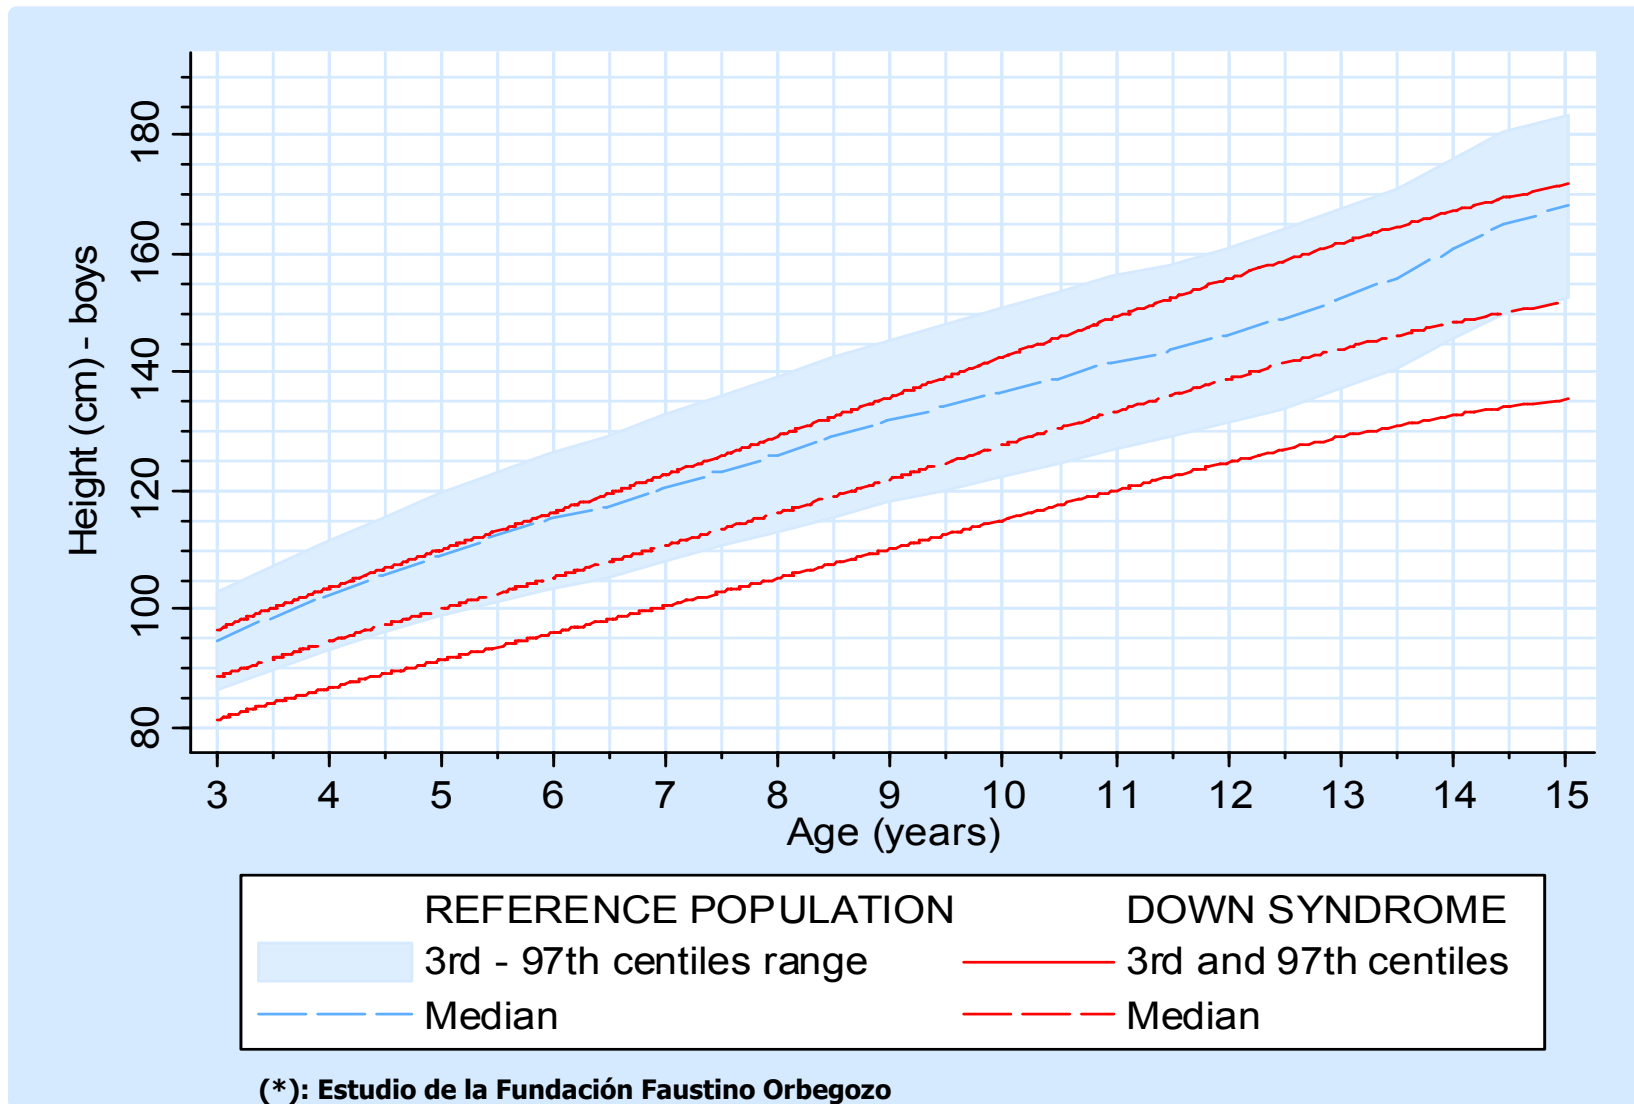

Longitud / talla hasta los 3 años en niños. (cm)

Longitud / talla hasta los 3 años en niños. (cm) Comparación con la población de referencia^(*).

(*): Estudio de la Fundación Faustino Orbeagozo

Talla de los 3 a los 15 años en niños. (cm)

Edad	3p	10p	25p	Mediana	75p	90p	97p
3 < 4 años	84.19	86.98	89.44	91.65	93.96	96.74	100.24
4 < 5 años	89.35	92.44	95.17	97.63	100.20	103.31	107.23
5 < 6 años	93.71	97.09	100.06	102.75	105.56	108.96	113.27
6 < 7 años	98.11	101.76	104.98	107.90	110.95	114.65	119.35
7 < 8 años	102.84	106.78	110.26	113.42	116.73	120.76	125.87
8 < 9 años	107.59	111.81	115.55	118.94	122.50	126.84	132.36
9 < 10 años	112.58	117.09	121.09	124.72	128.54	133.20	139.13
10 < 11 años	117.85	122.66	126.94	130.83	134.92	139.91	146.27
11 < 12 años	122.44	127.52	132.04	136.16	140.49	145.78	152.54
12 < 13 años	126.70	132.05	136.81	141.15	145.72	151.31	158.46
13 < 14 años	130.87	136.51	141.54	146.12	150.95	156.87	164.45
14 < 15 años	133.89	139.78	145.04	149.85	154.91	161.13	169.10

Talla de los 3 a los 15 años en niños. (cm)

Talla de los 3 a los 15 años en niños. (cm). Comparación con la población de referencia^(*).

(*): Estudio de la Fundación Faustino Orbeagozo