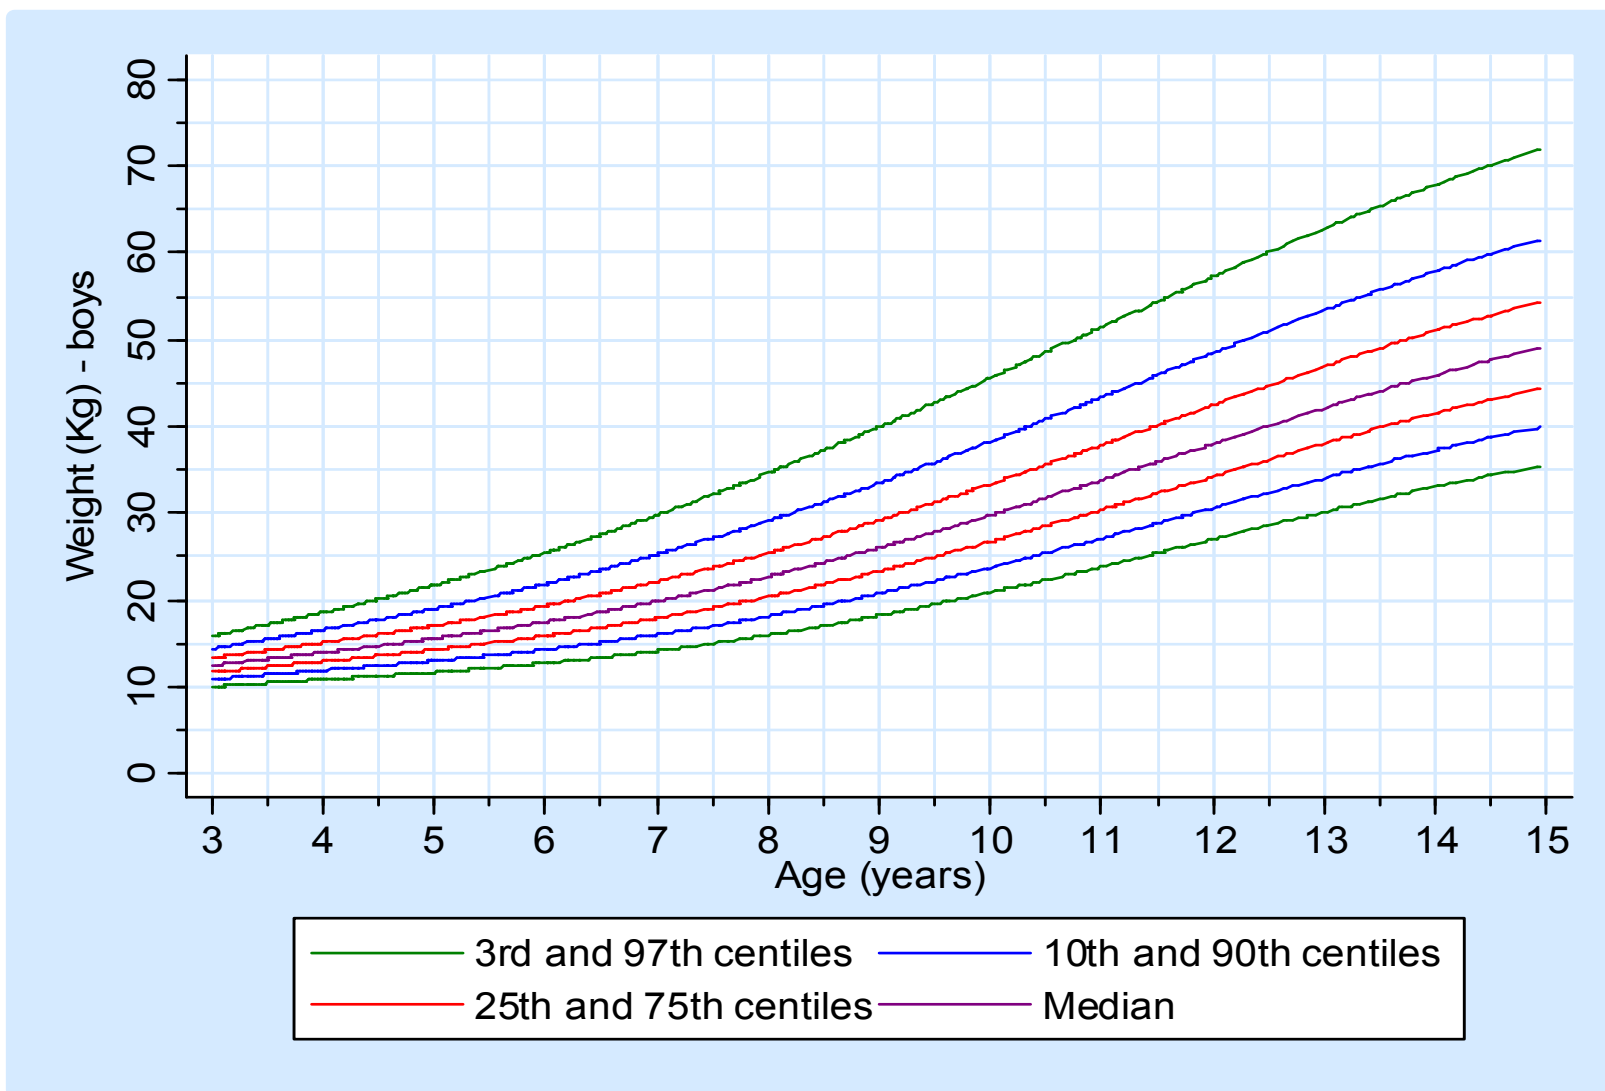

# Peso hasta los 3 años en niños. (kg)

## Peso de los 3 a los 15 años en niños. (kg).

<b>Edad</b>	<b>p3</b>	<b>p10</b>	<b>p25</b>	<b>Mediana</b>	<b>p75</b>	<b>p90</b>	<b>p97</b>
3 < 4 años	10.48	11.43	12.35	13.25	14.25	15.53	17.26
4 < 5 años	11.32	12.52	13.69	14.86	16.19	17.92	20.33
5 < 6 años	12.20	13.64	15.07	16.53	18.20	20.41	23.57
6 < 7 años	13.36	15.07	16.79	18.56	20.61	23.38	27.39
7 < 8 años	15.00	17.02	19.06	21.19	23.68	27.07	32.06
8 < 9 años	17.01	19.35	21.74	24.23	27.15	31.16	37.08
9 < 10 años	19.49	22.19	24.94	27.80	31.18	35.80	42.65
10 < 11 años	22.49	25.57	28.71	31.97	35.80	41.04	48.78
11 < 12 años	25.41	28.83	32.30	35.90	40.13	45.87	54.33
12 < 13 años	28.40	32.15	35.94	39.86	44.45	50.66	59.75
13 < 14 años	31.54	35.62	39.73	43.96	48.90	55.55	65.24
14 < 15 años	34.06	38.39	42.75	47.22	52.43	59.42	69.56

## Peso de los 3 a los 15 años en niños. (kg).