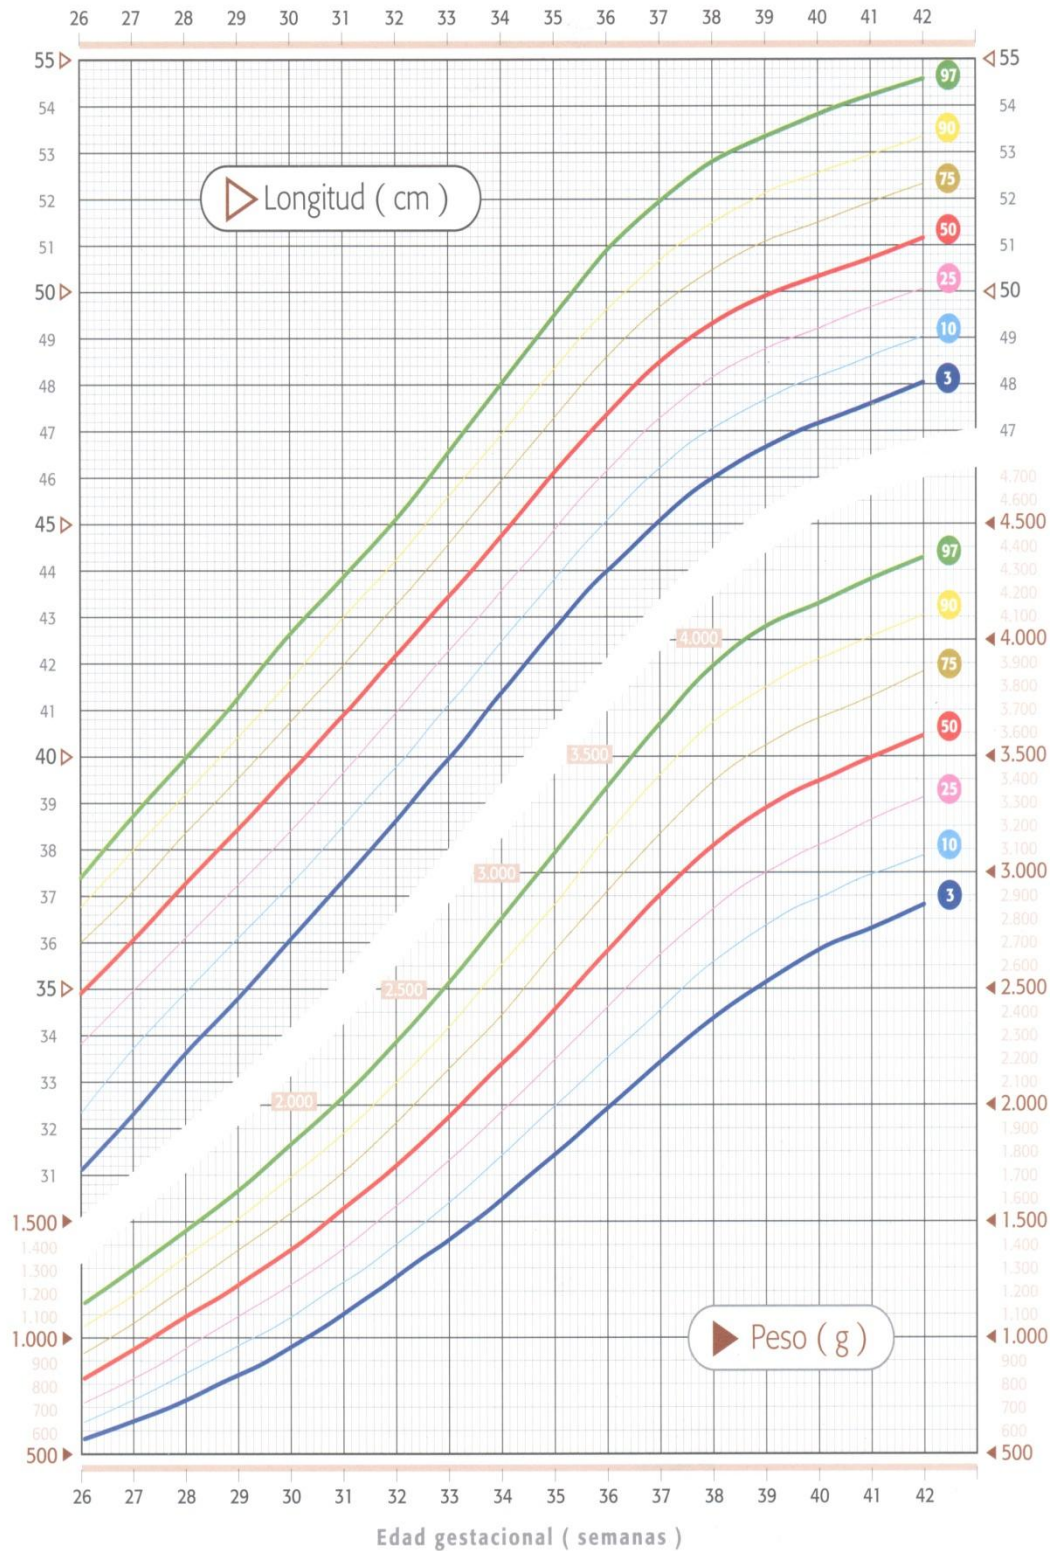

Recién Nacidos NIÑOS

Fecha Nacimiento: / / Nombre: _____
 1º Apellido: _____
 2º Apellido: _____

Edad gestacional (semanas)

Recién Nacidos Niños

Media y Desviación Estándar (DE) de los valores de longitud al nacimiento según la edad gestacional en recién nacidos niños

Media y Desviación Estándar (DE) de los valores del peso al nacimiento según la edad gestacional en recién nacidos niños

▶ Longitud (cm)

Edad Gestacional en semanas	Nº	Media	DE
26	28	34,39	1,96
27	32	35,98	1,77
28	55	37,26	1,65
29	38	37,99	1,43
30	80	39,68	1,79
31	83	40,85	1,38
32	89	42,22	1,69
33	102	43,25	1,61
34	161	44,93	1,77
35	162	45,98	1,81
36	162	47,36	1,87
37	261	48,50	1,89
38	476	49,47	1,68
39	794	49,99	1,68
40	777	50,38	1,66
41	444	50,78	1,72
42	73	51,46	1,84

▶ Peso (g)

Edad Gestacional en semanas	Nº	Media	DE
26	36	844,17	130,68
27	37	969,59	163,38
28	64	1097,19	207,50
29	53	1204,91	180,34
30	80	1394,38	210,67
31	99	1562,83	223,70
32	105	1749,29	283,28
33	108	1940,00	270,22
34	177	2201,24	298,03
35	177	2421,09	341,31
36	193	2639,74	351,11
37	357	2904,48	442,35
38	654	3149,31	405,14
39	1062	3300,41	396,85
40	1004	3398,72	398,39
41	565	3480,59	401,25
42	76	3617,89	435,67